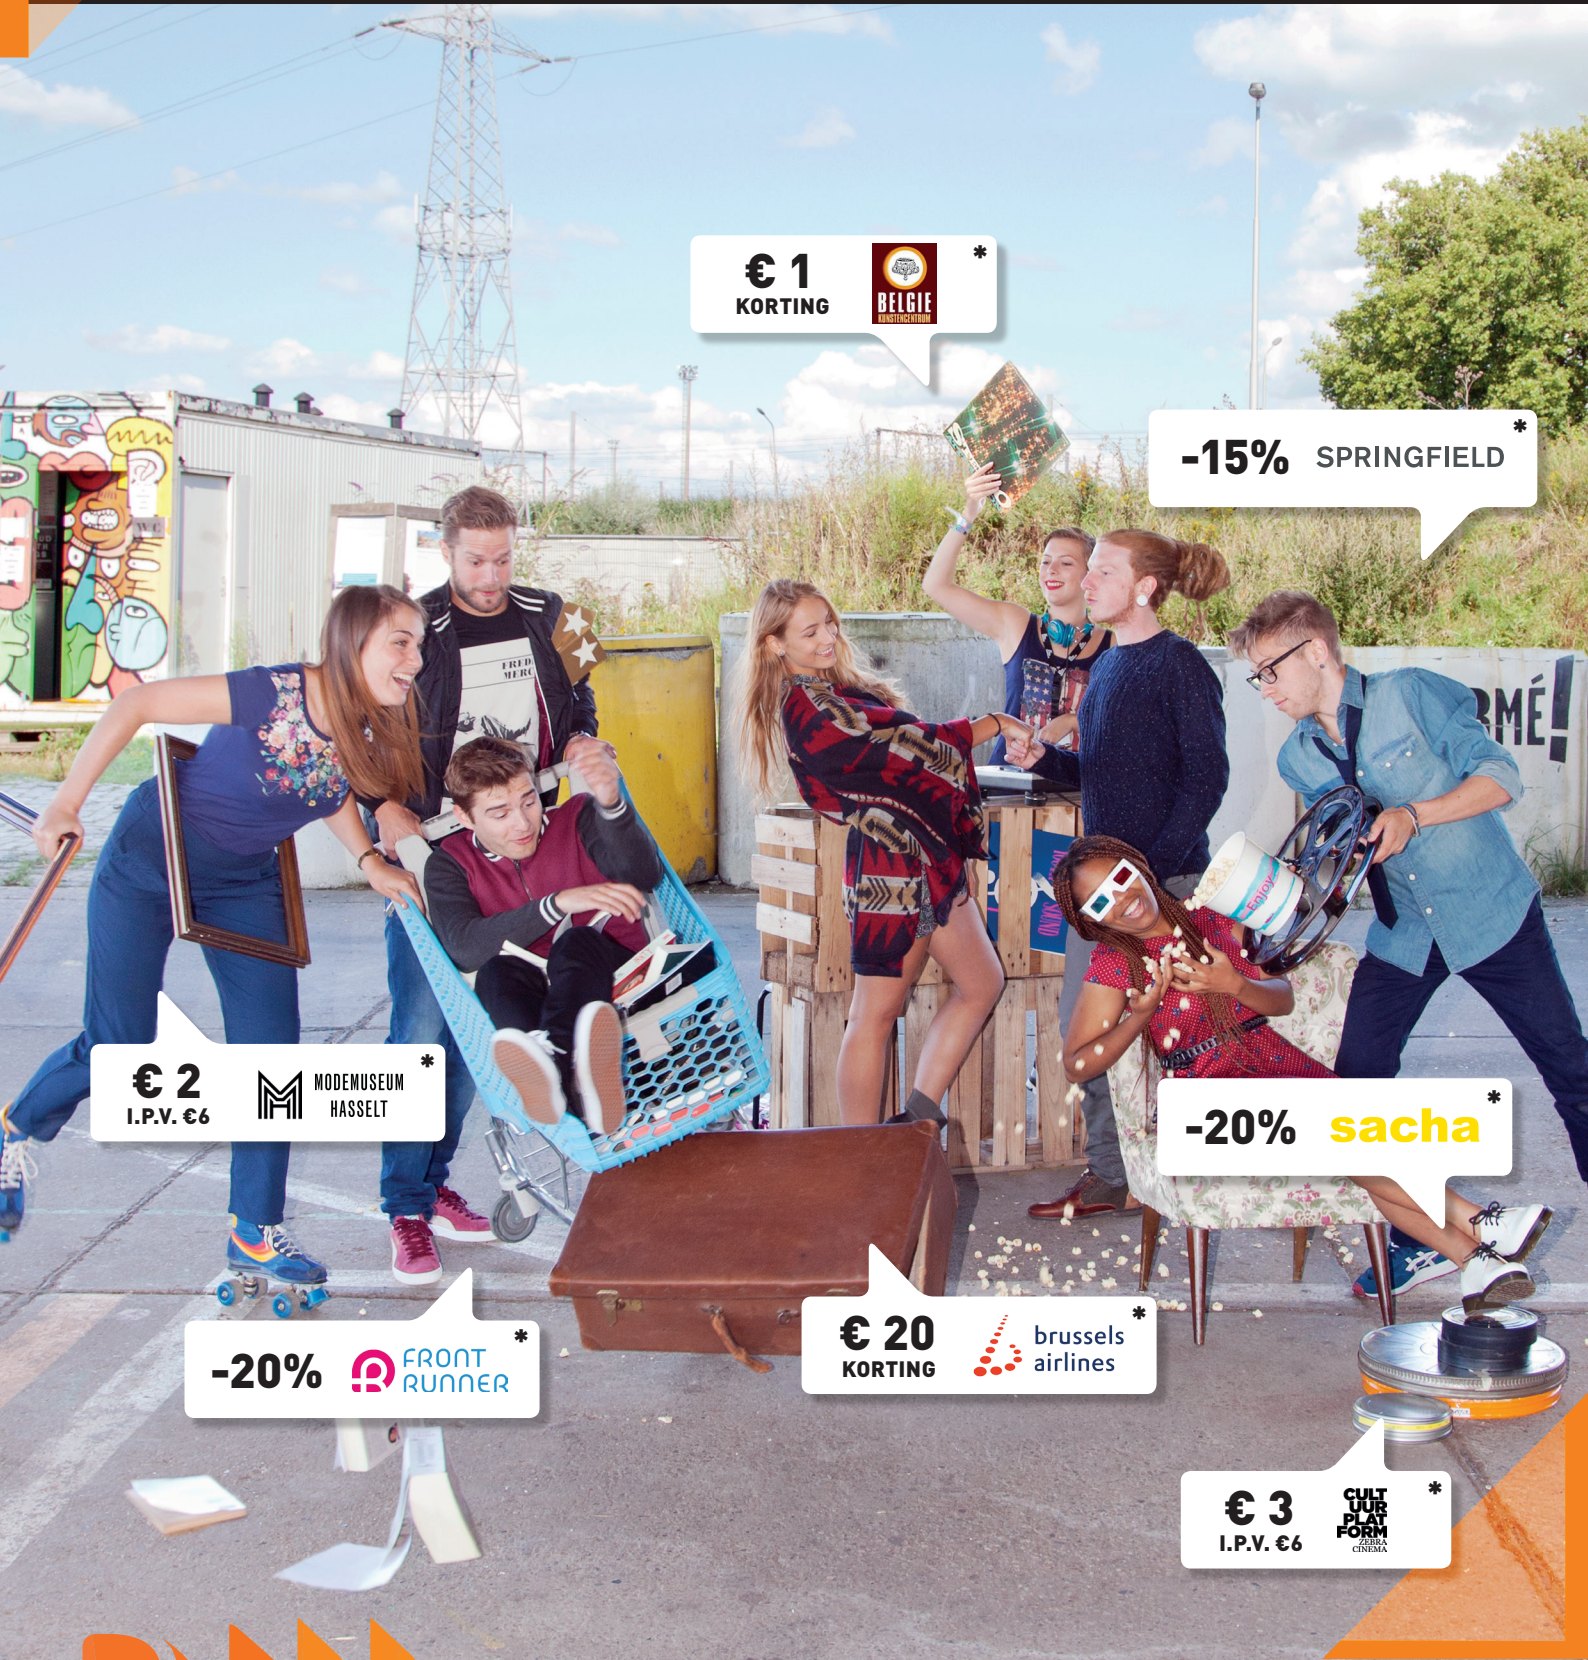

HAAL JE BILL-BUNDEL, ONTDEK NIEUWE PLEKKEN EN DOE JE VOORDEEL

€ 1
KORTING
BELGIE
KUNSTENCENTRUM *

-15%
SPRINGFIELD *

€ 2
I.P.V. €6
MODEMUSEUM
HASSELT *

€ 20
KORTING
brussels
airlines *

-20%
FRONT
RUNNER *

-20%
sacha *

€ 3
I.P.V. €6
CULT
UUR
PLAT
FORM
ZUID
CINEMA *

CHECK IT DO IT LIVE IT

* MEER INFO EN VOORWAARDEN OP BILL.BE

Met steun van de
Vlaamse overheid

HAAL JE BILL-BUNDEL, ONTDEK NIEUWE PLEKKEN EN DOE JE VOORDEEL

€ 1
KORTING

*

-15% SPRINGFIELD *

€ 2
I.P.V. €6

*

-20%

*

€ 20
KORTING

*